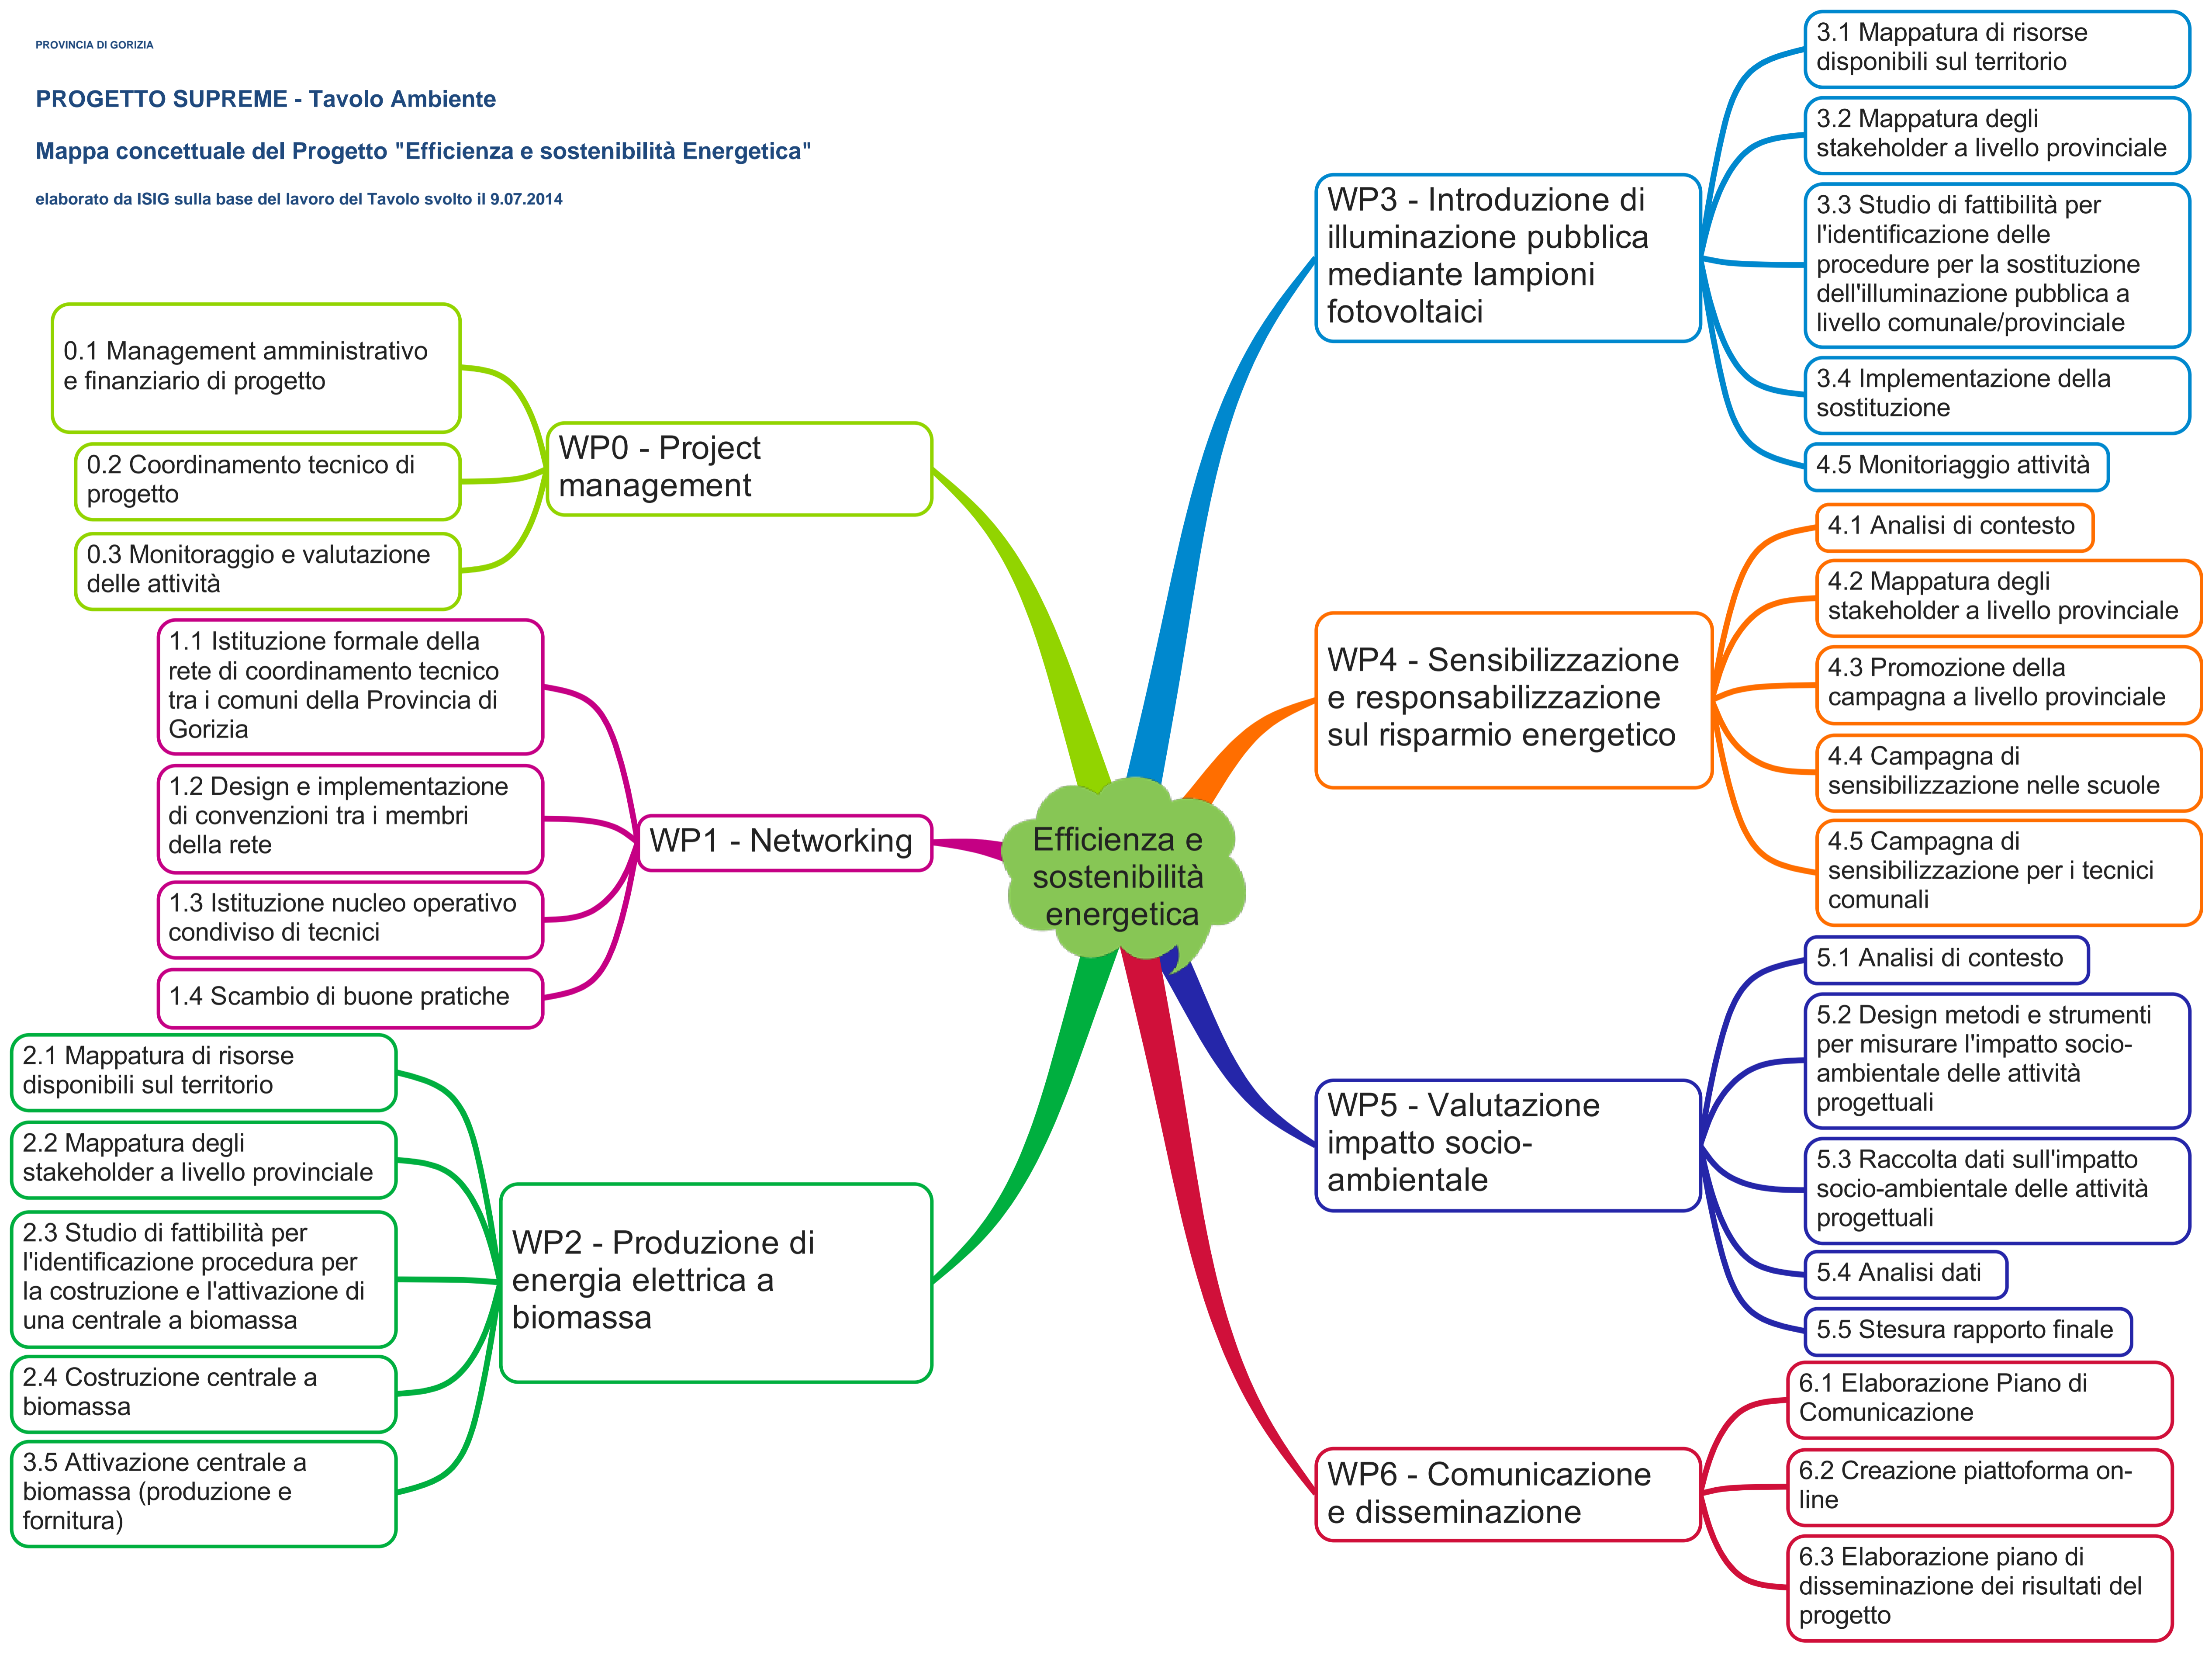

PROGETTO SUPREME - Tavolo Ambiente

Mappa concettuale del Progetto "Efficienza e sostenibilità Energetica"

elaborato da ISIG sulla base del lavoro del Tavolo svolto il 9.07.2014

0.1 Management amministrativo e finanziario di progetto

0.2 Coordinamento tecnico di progetto

0.3 Monitoraggio e valutazione delle attività

WP0 - Project management

1.1 Istituzione formale della rete di coordinamento tecnico tra i comuni della Provincia di Gorizia

2.1 Mappatura di risorse disponibili sul territorio

2.2 Mappatura degli stakeholder a livello provinciale

2.3 Studio di fattibilità per l'identificazione procedura per la costruzione e l'attivazione di una centrale a biomassa

3.1 Mappatura di risorse disponibili sul territorio

3.2 Mappatura degli stakeholder a livello provinciale

3.3 Studio di fattibilità per l'identificazione delle procedure per la sostituzione dell'illuminazione pubblica a livello comunale/provinciale